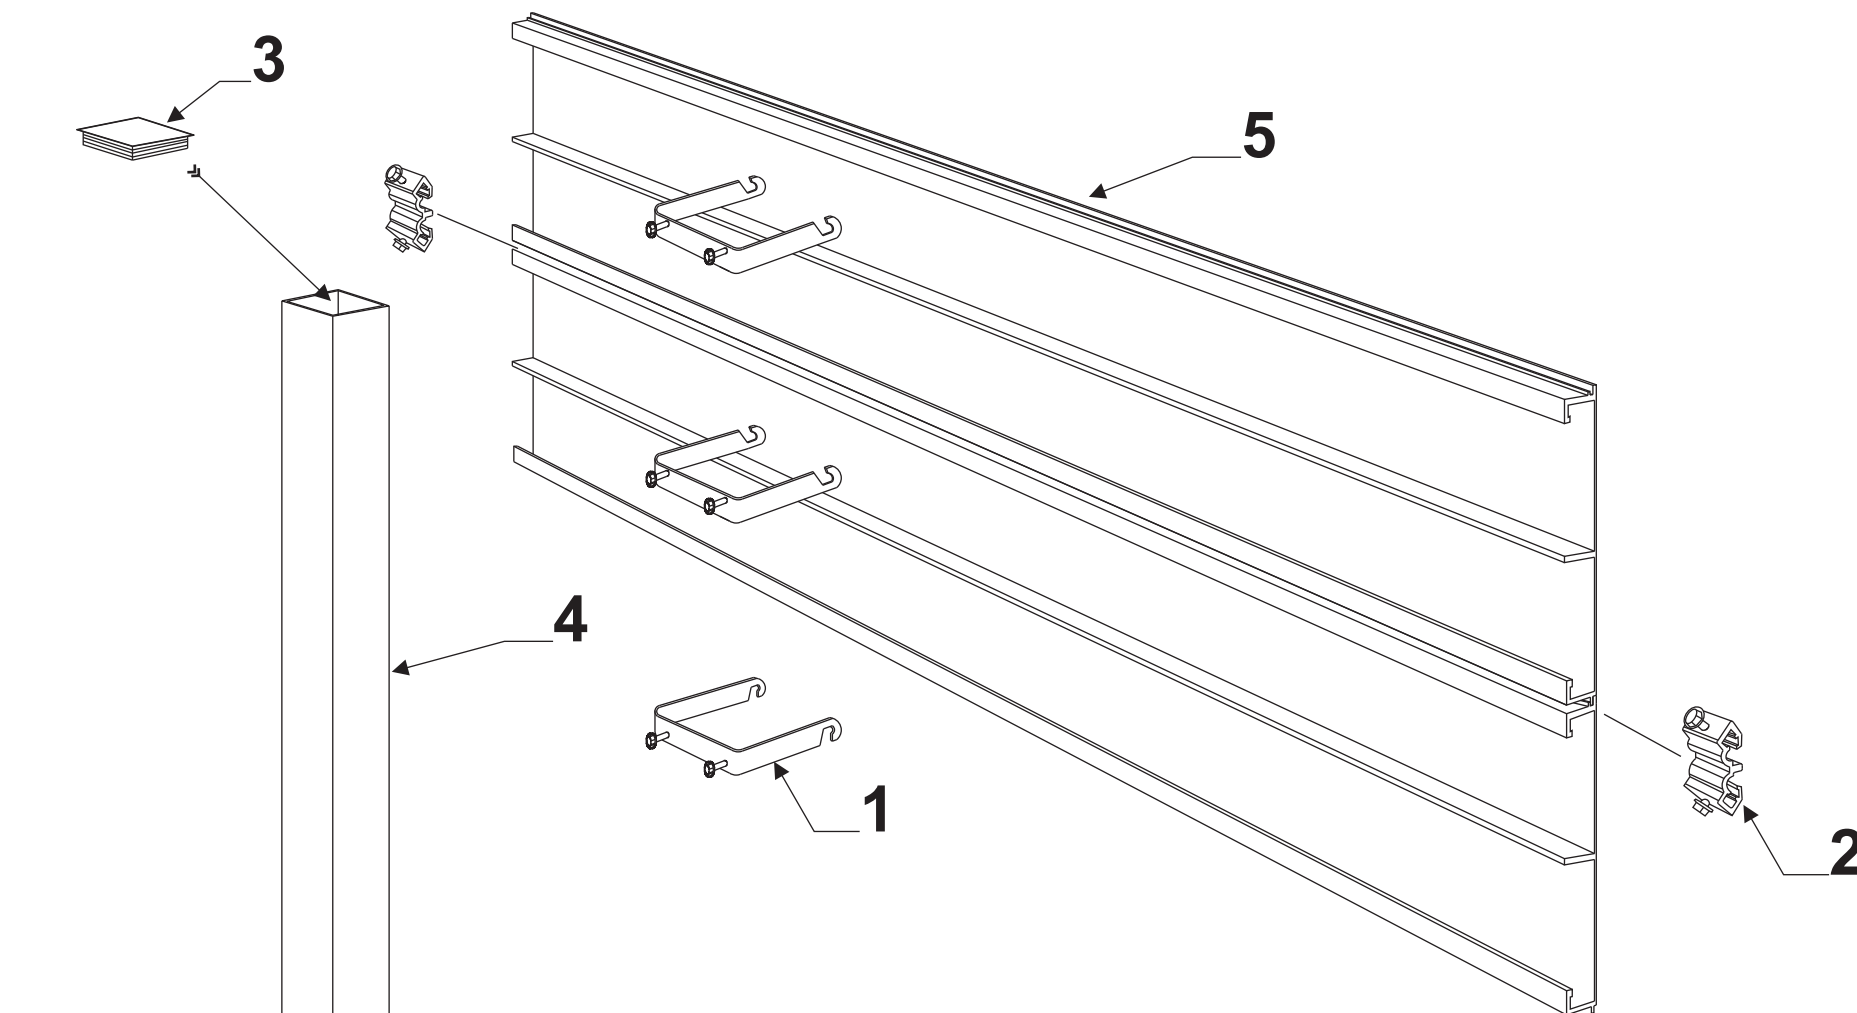

Monteringsanvisning: GS-Profil direktmontage på fyrkantsstolpe

Artikel

- 1. Fyrkantssklamma enkel 60 X 60 mm stolpe
- 1. Fyrkantssklamma enkel 80 X 80 mm stolpe
- 1. Fyrkantssklamma enkel 100 X 100 mm stolpe
- 2. Ändskarv till GS-Profil
- 3. Plasttopp 60 X 60 mm
- 3. Plasttopp 80 X 80 mm
- 3. Plasttopp 100 X 100 mm
- 4. Fyrkantssrör 60 X 60 X 4, 80 X 80 X 4, 100 X 100 X 4 mm
- 5. GS-Profil

Artikelnummer

- 501 0560C
- 501 0562
- 501 0563
- 501 0574
- 401 7990
- 401 8000
- 401 8010

SAFEROAD®