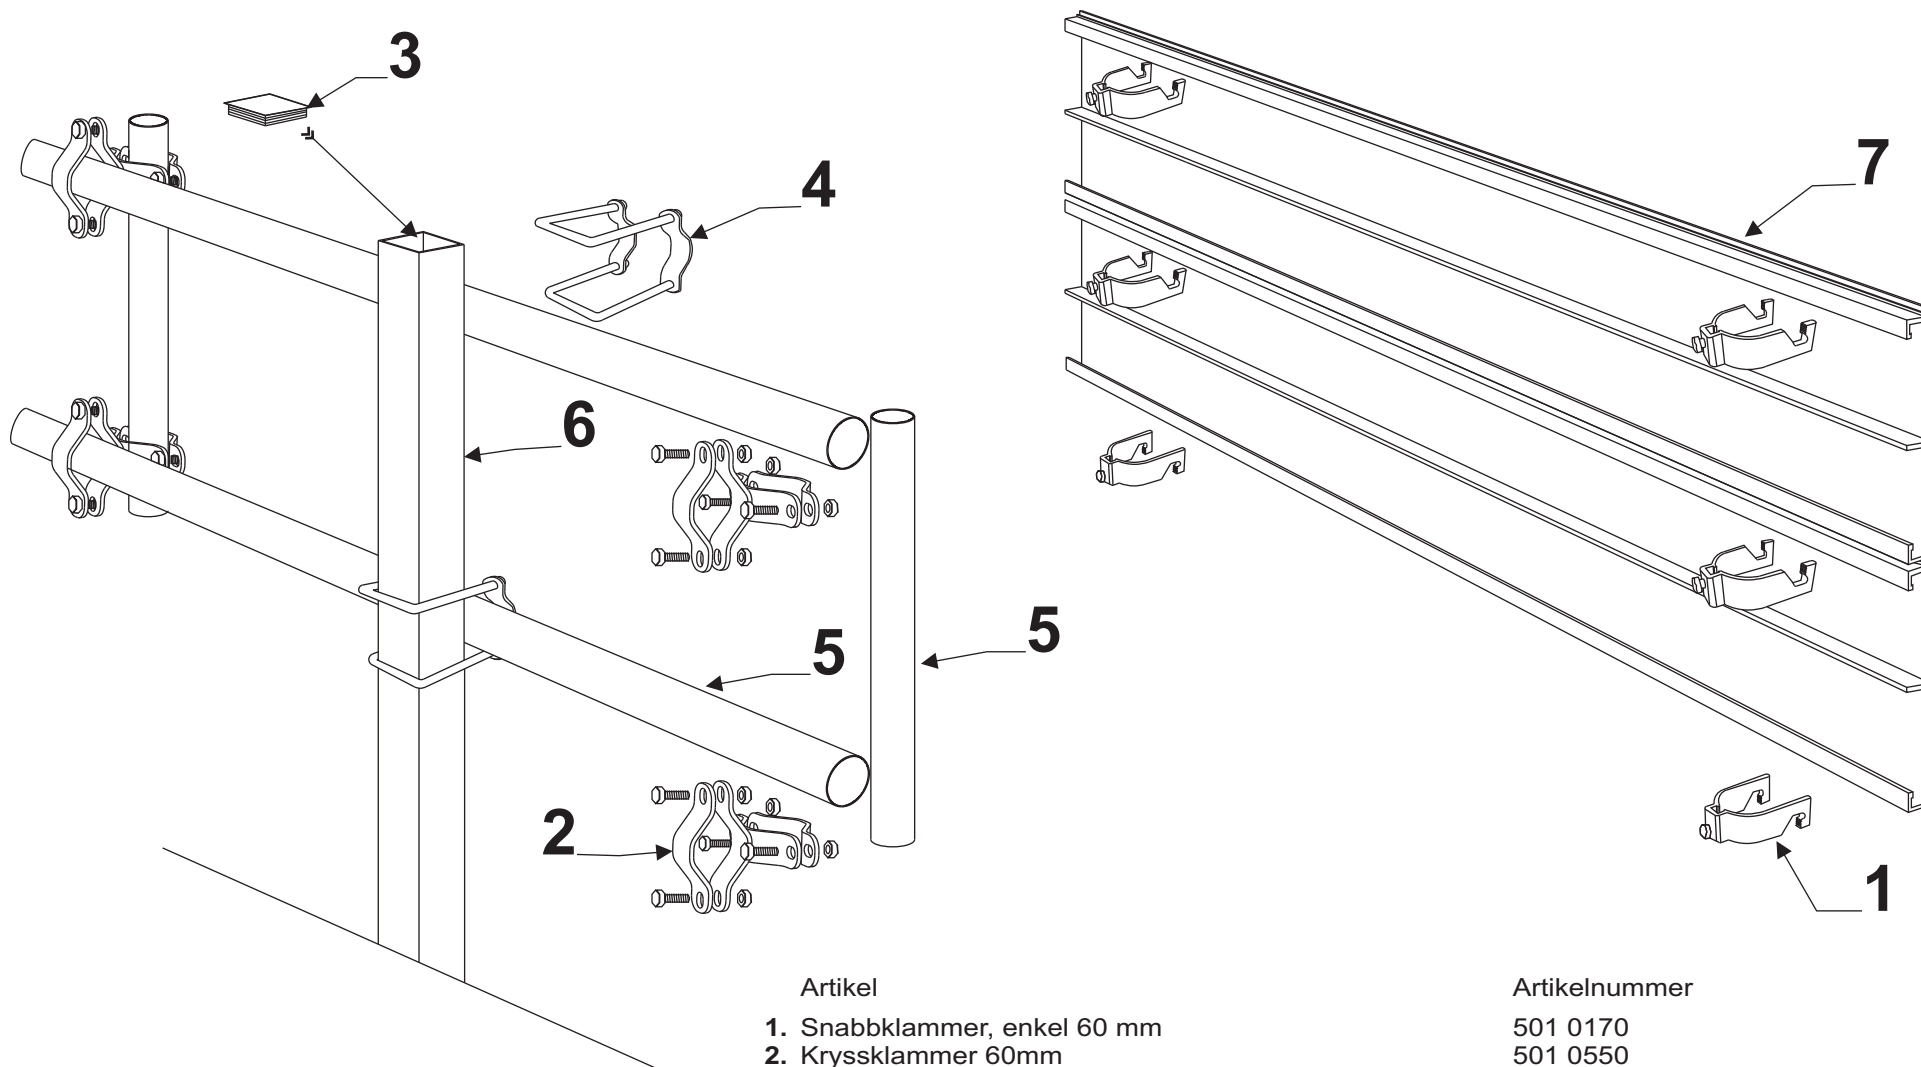

Monteringsanvisning: GS-Profil på fyrkantsstolpe med bakgrundsmaterial

Artikel

1. Snabbklammer, enkel 60 mm
2. Kryssklammer 60mm
3. Plasttopp 60 X 60 mm
3. Plasttopp 80 X 80 mm
3. Plasttopp 100 X 100 mm
4. Fyrkantsbygel 60 X 60 mm
4. Fyrkantsbygel 80 X 80 mm
4. Fyrkantsbygel 100 X 100 mm
5. Rör 60 X 2,25
6. Fyrkantsrör 60 X 60 X 4, 80 X 80 X 4, 100 X 100 X 4 mm
7. GS-Profil

Artikelnummer

- 501 0170
- 501 0550
- 401 7990
- 401 8000
- 401 8010
- 501 0552
- 501 0554
- 501 0556

SAFEROAD®