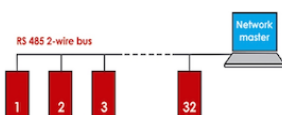

Nätdetektor

- > Datadialog via 2-trådsbuss med RS 485