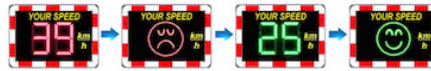

Din lösning:

- > Övervakar och varnar visuellt
- > Effektivt sätt att lugna ner trafiken på lång sikt
- > Psykologisk lätta-på-foten-effekt
- > Lagring och utvärdering av värdefull trafikdata (tillval)

Lugnar ner trafiken

– Mäter och varnar effektivt

Exempel: Compact Emotica 70 x 50 cm (går att få med färgändringar)

Gör trafiken säkrare

– Kompakt hastighetsdisplay med stor kapacitet

Exempel: Pocket Emotica 50 x 50 cm (med aluminiumhandtag)