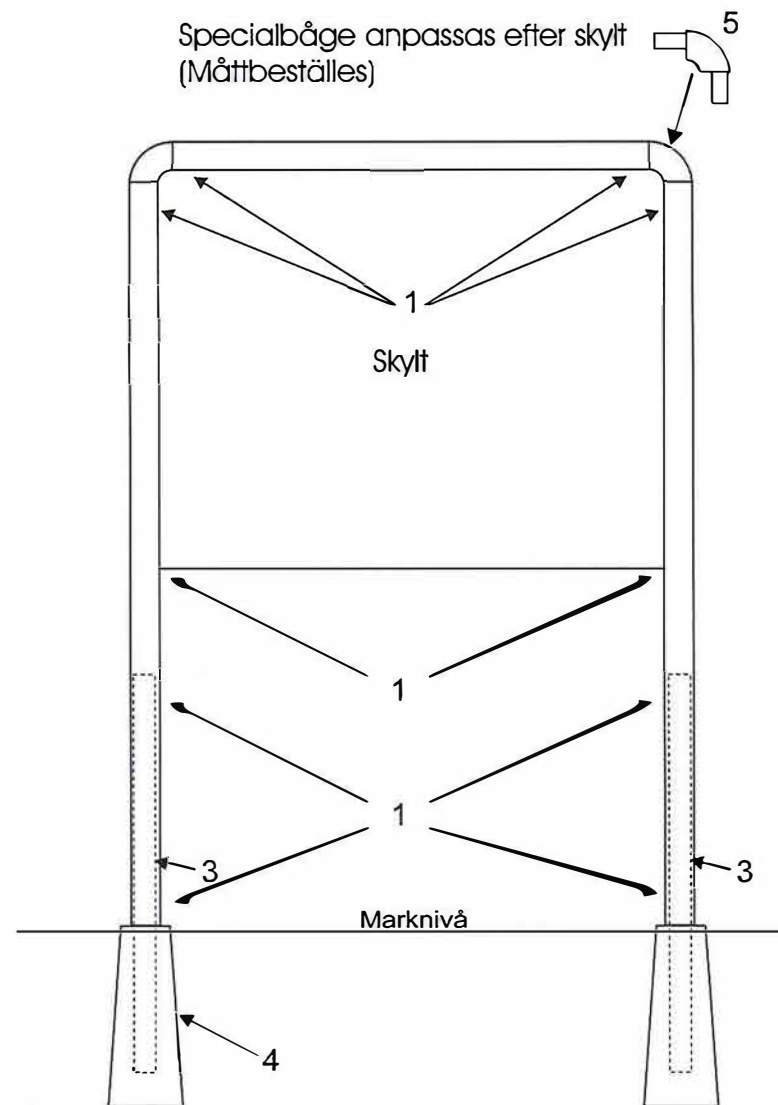

Monteringsanvisning: Skyltbågar i aluminium

Specialbåge anpassas efter skylt
(Måttbeställes)

1. M8 sexkanthål stoppskruv och mutter (Rostfria)
2. Gummilist
3. Stolprör 60mm L=1000mm
4. Betongfundament 60/500 (Vid lösa markförhållanden 60/700)
5. Böj i gjutaluminium