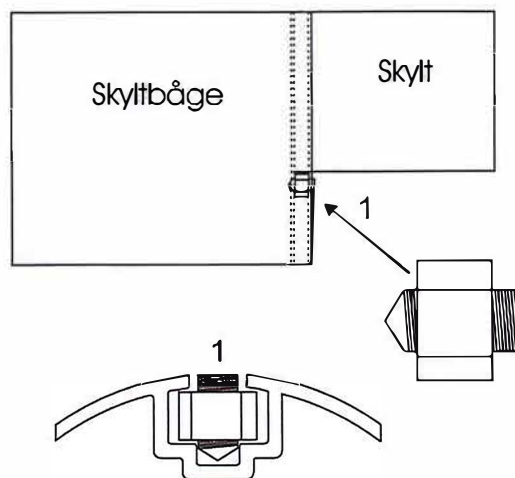

Monteringsanvisning: Skyltbågar i aluminium

Specialbåge anpassas efter skylt
(Måttbeställes)

1. M8 sexkanthål stoppskruv och mutter (Rostfria)
2. Gummilist
3. Stolprör 60mm L=1000mm
4. Betongfundament 60/500 (Vid lösa markförhållanden 60/700)
5. Böj i gjutaluminium