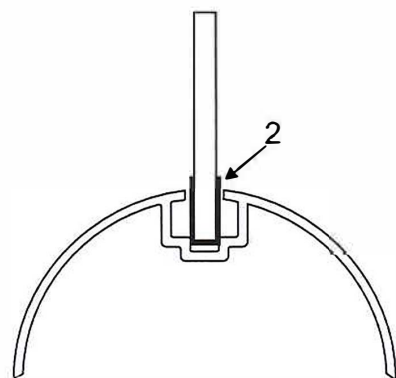

Monteringsanvisning: Skyltbågar i aluminium

Specialbåge anpassas efter skylt
(Måttbeställes)

1. M8 sexkanthål stoppskruv och mutter (Rostfria)
2. Gummilist
3. Stolprör 60mm L=1000mm
4. Betongfundament 60/500 (Vid lösa markförhållanden 60/700)
5. Böj i gjutaluminium