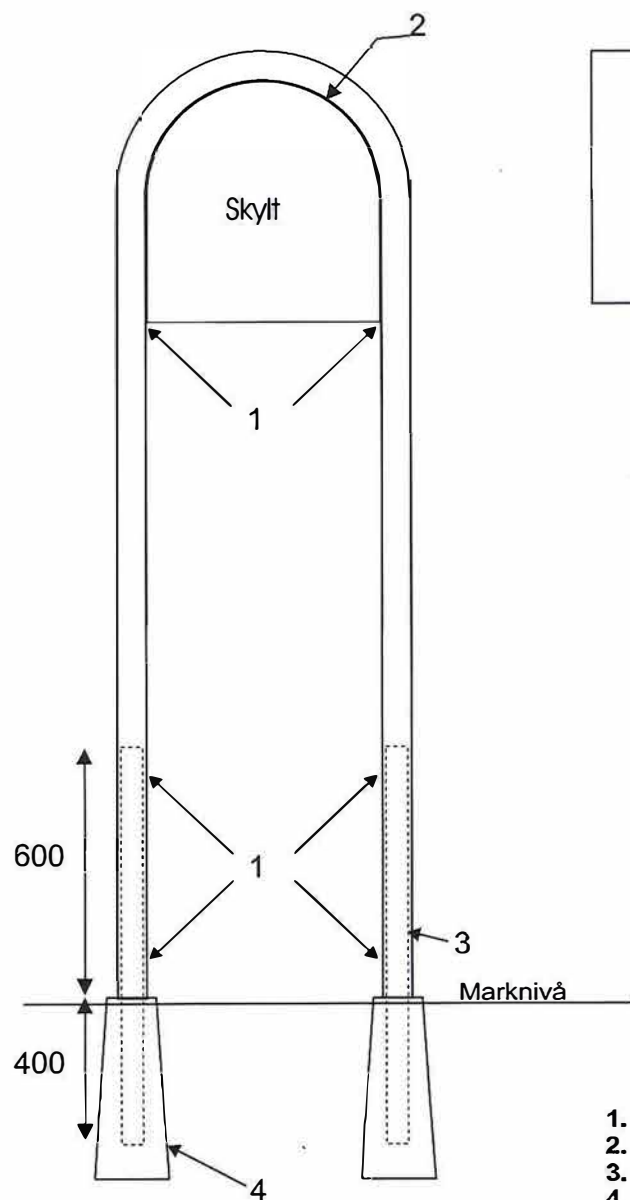

Monteringsanvisning: Skyltbågar i aluminium

Specialbåge anpassas efter skylt
(Måttbeställes)

1. M8 sexkanthål stoppskruv och mutter (Rostfria)
2. Gummilist
3. Stolprör 60mm L=1000mm
4. Betongfundament 60/500 (Vid lösa markförhållanden 60/700)
5. Böj i gjutaluminium