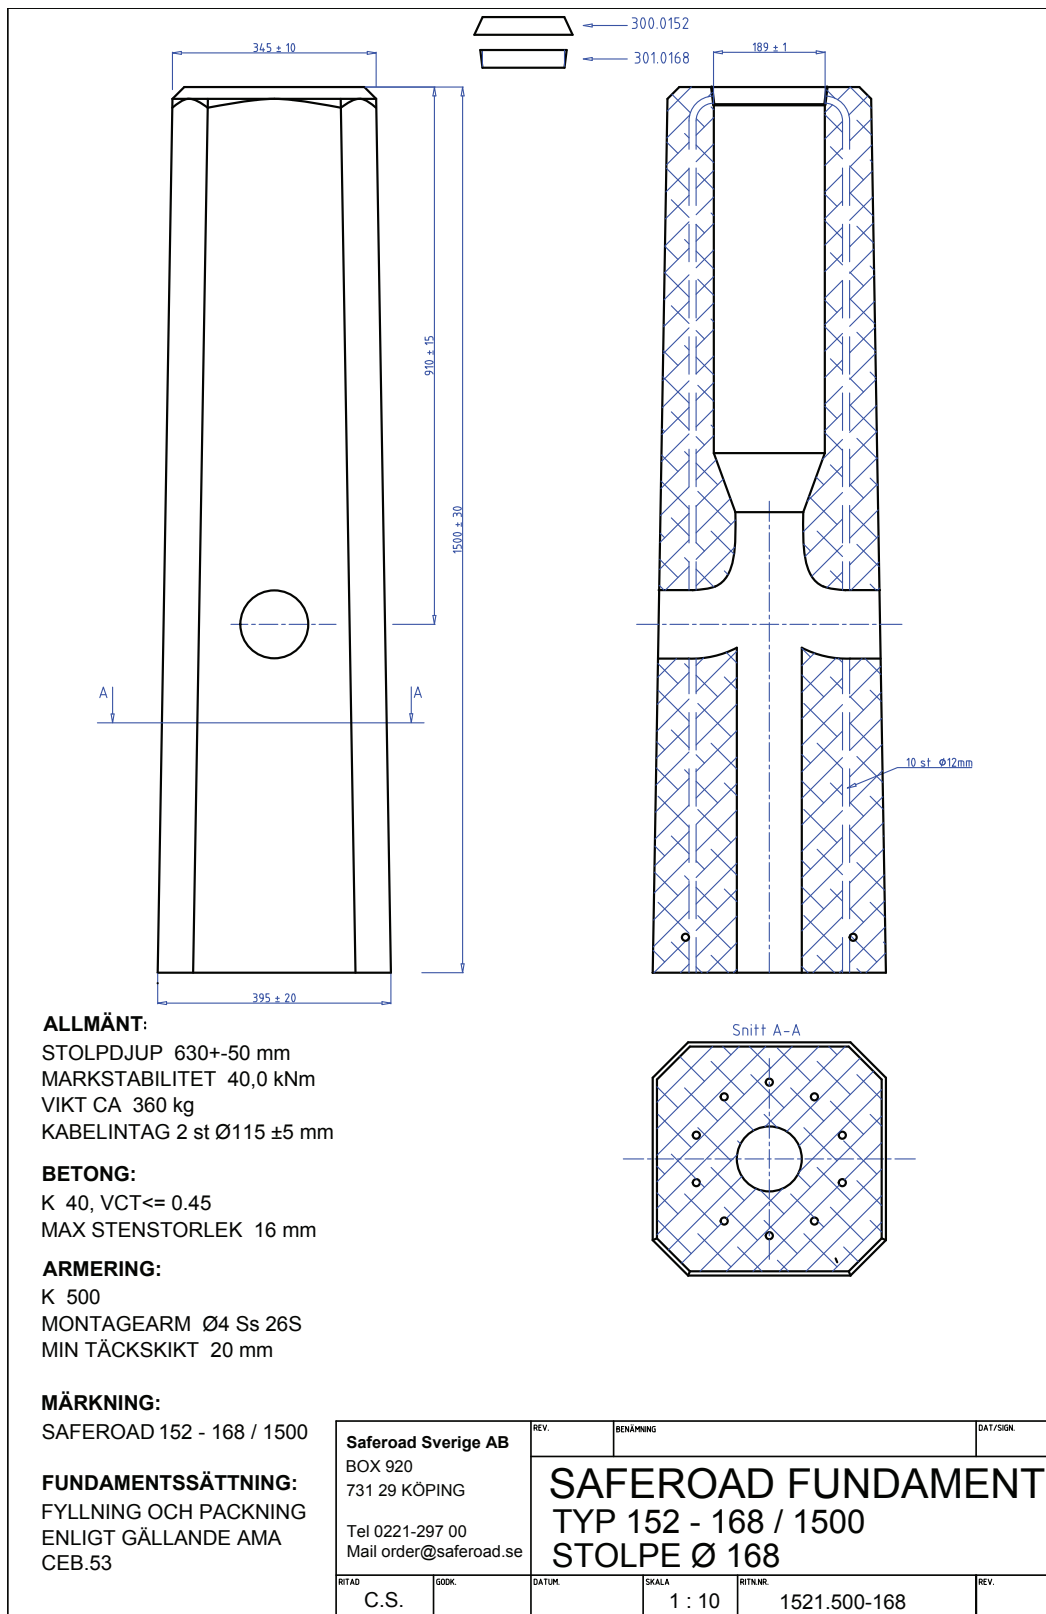

Saferoad Sverige AB		REV.	BENÄMNING	DAT/SIGN.
BOX 920 731 29 KÖPING		SAFEROAD FUNDAMENT TYP 152 - 168 / 1500 STOLPE $\varnothing$ 168		
Tel 0221-297 00 Mail order@saferoad.se				
RITAD	ODK	DATUM	SKALA	RITKNR
C.S.			1 : 10	1521.500-168