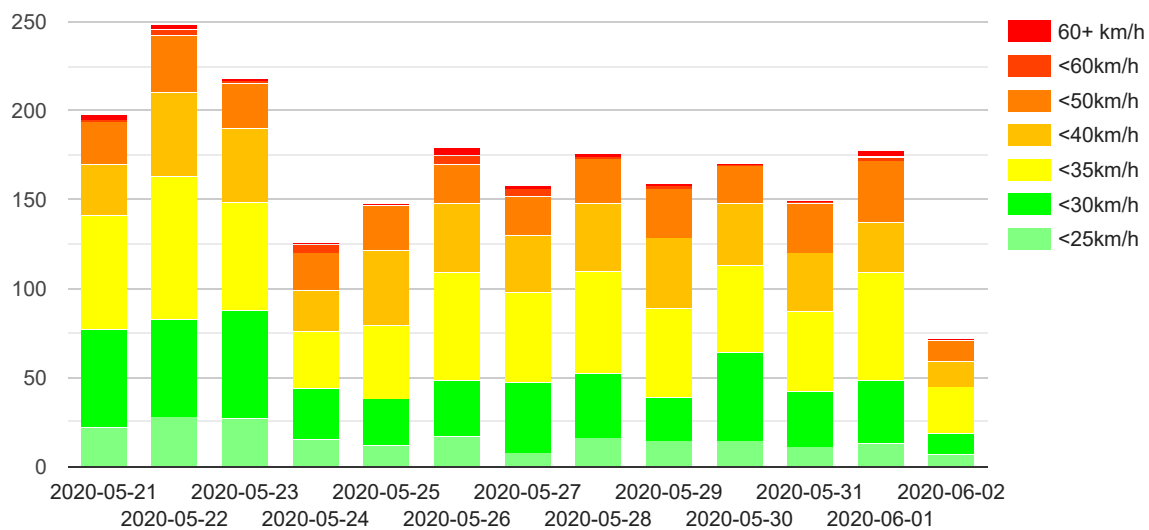

Pacelog

	Mot	Från	Totalt
Mätvärdet (Passager)	2175	2336	4511
Passager per dag	167.3	179.7	347
Max Hastighet Median	32	36	34
Max Hastighet Medel	33.3	36.3	34.8
Medel Hastighet Median	26	35	30
Medel Hastighet Medel	26.7	34.7	30.9
Sänkning av Hastighet	6.5	1.6	4
Sänkning av Hastighet(%)	19.7%	4.3%	11.4%
Fortkörningar (över 30km/h)	61.6%	76.9%	69.5%

Batteri	70%
Datum	2020-06-03 07:54:07
Fil Gräns	15km/h
Hastighetsgräns	<input type="text" value="30"/>

Mot

Här ser du hur många fordon som kör MOT displayen i olika hastighetsintervall.

Från

Här ser du hur många fordon som kör FRÅN displayen i olika hastighetsintervall.

Sänkning per dag

Här ser du medelhastighets sänkning(km/h) i riktning MOT och FRÅN displayen per datum.

Mot

Här ser du hur många fordon som kör MOT displayen per datum uppdelat i olika hastighetsintervall.

Från

Här ser du hur många fordon som kör FRÅN displayen per datum uppdelat i olika hastighetsintervall.