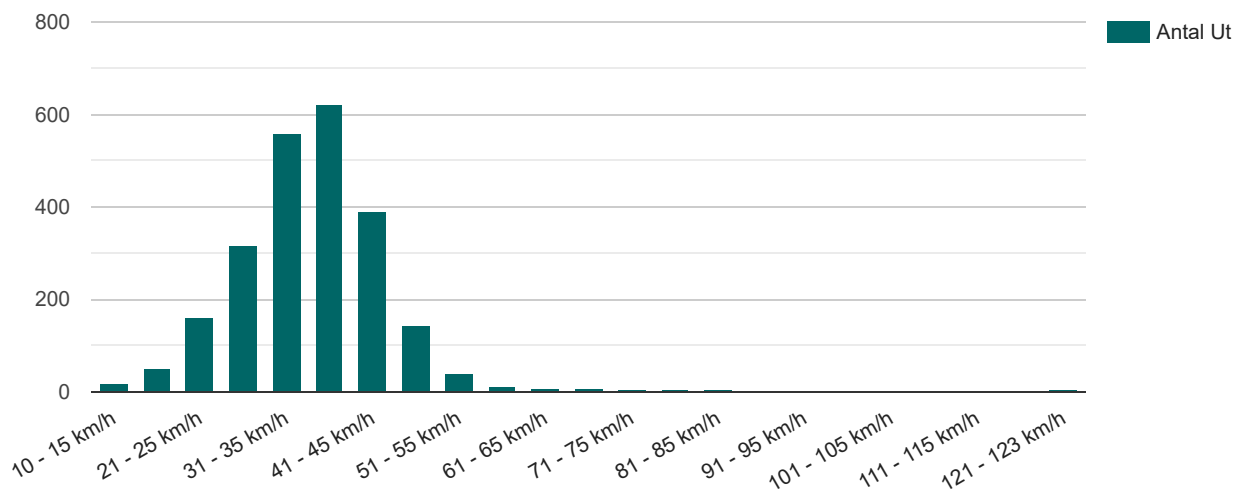

Batteri	70%
Datum	2020-06-03 07:54:07
Fil Gräns	15km/h
Hastighetsgräns	<input type="text" value="30"/>

Mot

Här ser du hur många fordon som kör MOT displayen i olika hastighetsintervall.

Från

Här ser du hur många fordon som kör FRÅN displayen i olika hastighetsintervall.