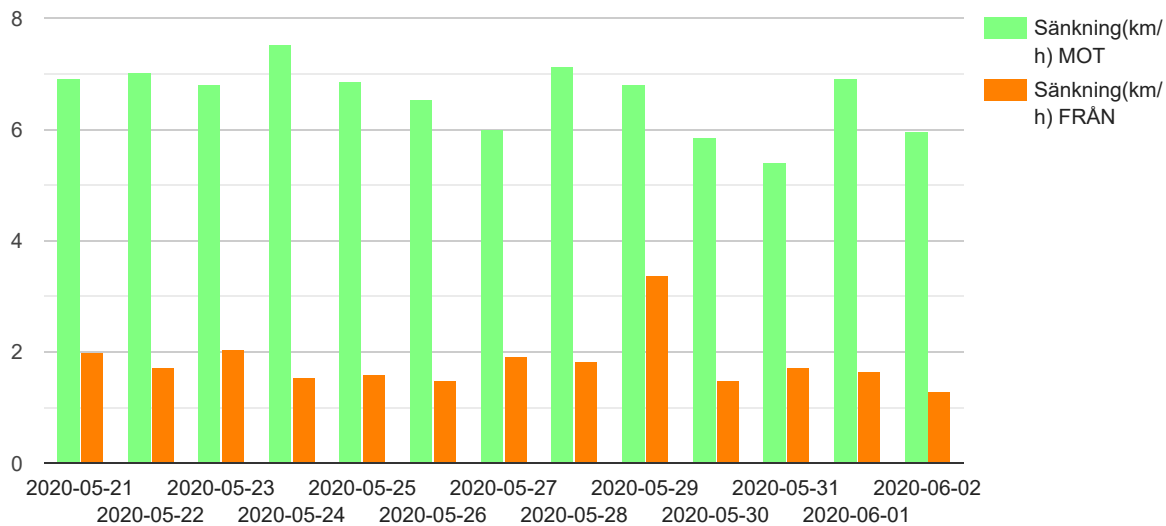

Batteri	70%
Datum	2020-06-03 07:54:07
Fil Gräns	15km/h
Hastighetsgräns	<input type="text" value="30"/>

Mot

Här ser du hur många fordon som kör MOT displayen i olika hastighetsintervall.

Från

Här ser du hur många fordon som kör FRÅN displayen i olika hastighetsintervall.

Sänkning per dag

Här ser du medelhastighets sänkning(km/h) i riktning MOT och FRÅN displayen per datum.

Mot

Här ser du hur många fordon som kör MOT displayen per datum uppdelat i olika hastighetsintervall.