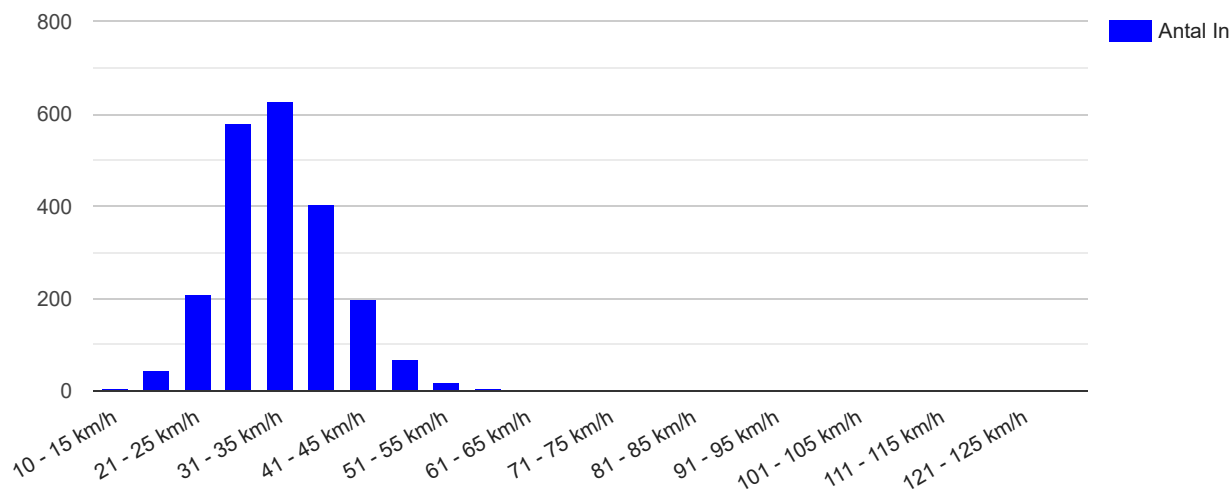

Pacelog

	Mot	Från	Totalt
Mätvärdet (Passager)	2175	2336	4511
Passager per dag	167.3	179.7	347
Max Hastighet Median	32	36	34
Max Hastighet Medel	33.3	36.3	34.8
Medel Hastighet Median	26	35	30
Medel Hastighet Medel	26.7	34.7	30.9
Sänkning av Hastighet	6.5	1.6	4
Sänkning av Hastighet(%)	19.7%	4.3%	11.4%
Fortkörningar (över 30km/h)	61.6%	76.9%	69.5%

Batteri	70%
Datum	2020-06-03 07:54:07
Fil Gräns	15km/h
Hastighetsgräns	<input type="text" value="30"/>

Mot

Här ser du hur många fordon som kör MOT displayen i olika hastighetsintervall.

Från

Här ser du hur många fordon som kör FRÅN displayen i olika hastighetsintervall.

Sänkning per dag

Här ser du medelhastighets sänkning(km/h) i riktning MOT och FRÅN displayen per datum.

Mot

Här ser du hur många fordon som kör MOT displayen per datum uppdelat i olika hastighetsintervall.

Från

Här ser du hur många fordon som kör FRÅN displayen per datum uppdelat i olika hastighetsintervall.