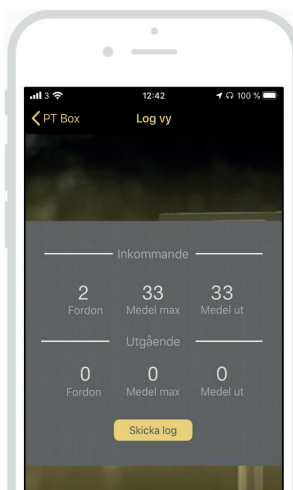

# PaceTell Logg

Registrerar hastighet, riktning och tidpunkt.

- PT LOGG laddas ner in med smartphone och Iphone och används tillsammans med vår PT Logg app.
- Sparar datan som enkelt laddas ner med "bluetooth" teknik och mailas till er dator.
- Datnan laddas sedan upp på vår hemsida under Logganalys där man får grafer, sammanställningar och kan filtrera datnan för djupare analyser.