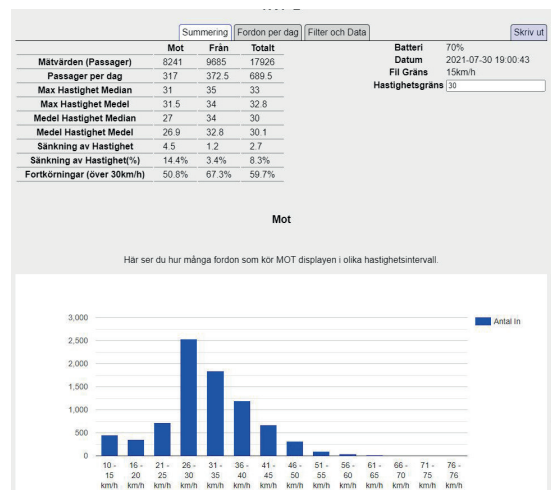

# PaceTell Logg

Registrerar hastighet, riktning och tidpunkt.

- PT LOGG laddas ner in med smartphone och Iphone och används tillsammans med vår PT Logg app.
- Sparar datan som enkelt laddas ner med "bluetooth" teknik och mailas till er dator.
- Datnan laddas sedan upp på vår hemsida under Logganalys där man får grafer, sammanställningar och kan filtrera datnan för djupare analyser.