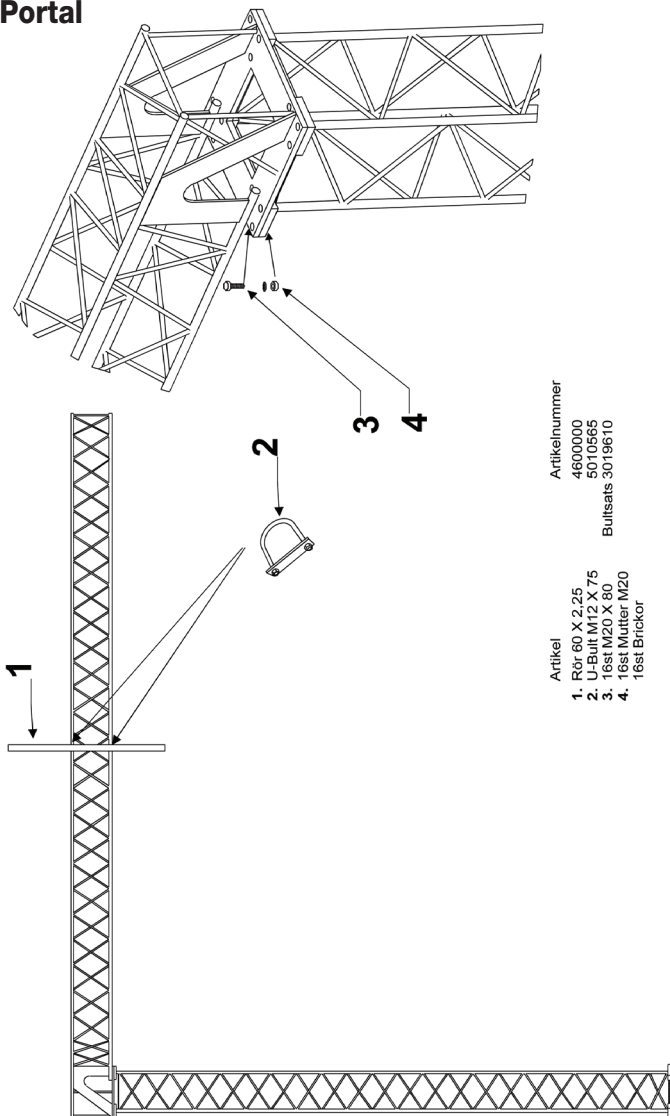

Monteringsanvisning: L-Portal

Artikelnummer

4600000

5010565

Bultsats 3019610

Artikel

1. Rör 60 X 2,25

2. U-Bult M12 X 75

3. 16st M20 X 80

4. 16st Mutter M20

16st Brickor