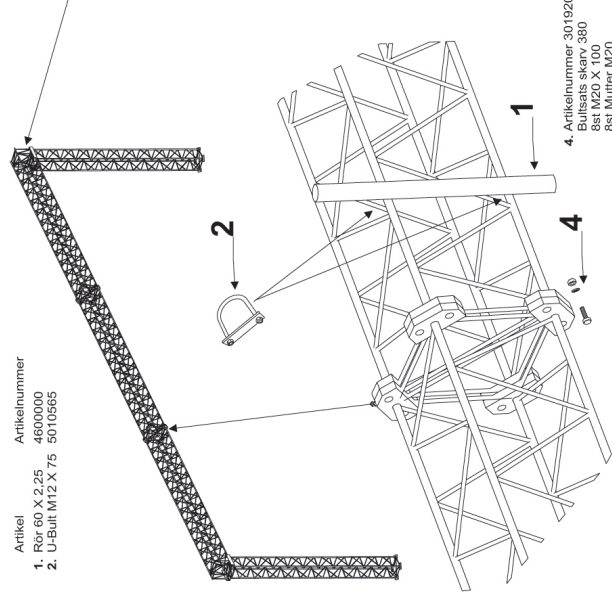

Monteringsanvisning: Portal 380 och 450

Artikel Artikelnummer

1. Rör 60 X 2,25 4600000
2. U-Bult M12 X 75 5010565

3. Artikelnummer 3019611
Bultsats Ben/Överi, 380 och 450
2 X 2st M16 X 70
2 X 2st Mutter M16
8st Brickor

4. Artikelnummer 3019200S
Bultsats skarv 380
8st M20 X 100
8st Mutter M20
16st Bricka
10st Plåt 60 X 60 X 1
4st Plåt 60 X 60 X 3

4. Artikelnummer 3019220S
Bultsats skarv 450
8st M24 X 100
8st Mutter M24
16st Bricka
10st Plåt 80 X 80 X 1
4st Plåt 80 X 80 X 3