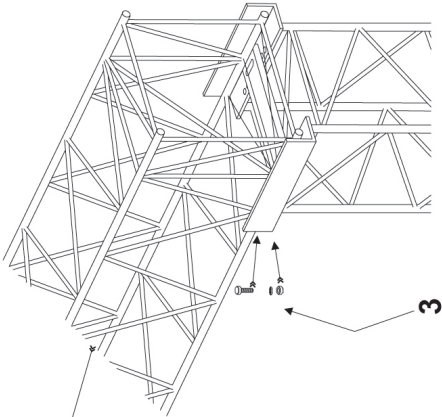

Monteringsanvisning: Portal 380 och 450

Artikel Artikelnummer

1. Rör 60 X 2,25 4600000
2. U-Bult M12 X 75 5010565

3. Artikelnummer 3019611
Bultsats Ben/Överi, 380 och 450
2 X 2st M16 X 70
2 X 2st Mutter M16
8st Brickor

4. Artikelnummer 3019200S
Bultsats skarv 380
8st M20 X 100
8st Mutter M20
16st Bricka
10st Plåt 60 X 60 X 1
4st Plåt 60 X 60 X 3

4. Artikelnummer 3019220S
Bultsats skarv 450
8st M24 X 100
8st Mutter M24
16st Bricka
10st Plåt 80 X 80 X 1
4st Plåt 80 X 80 X 3