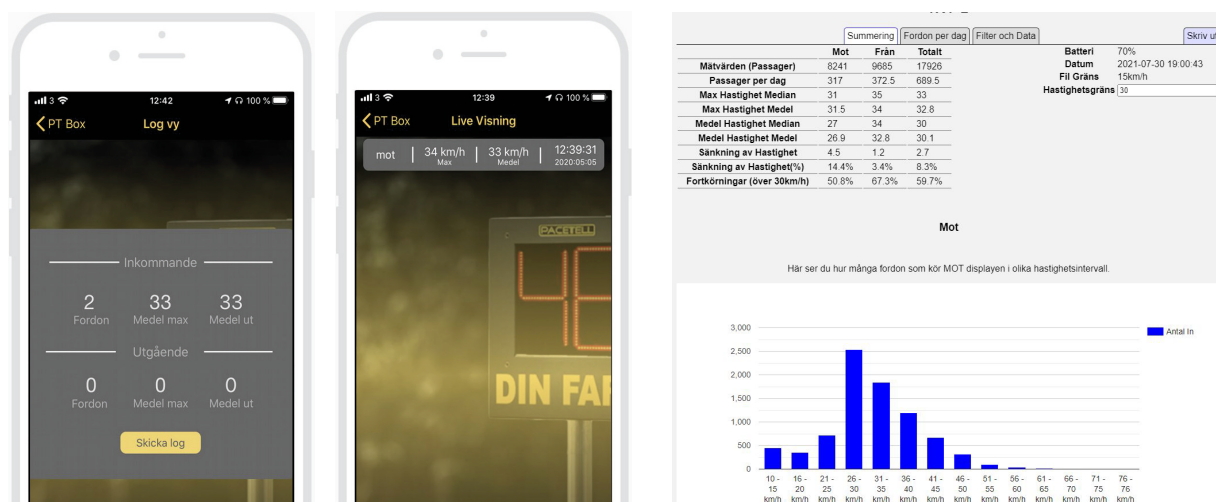

PaceTell Logg

Registrerar hastighet, riktning och tidpunkt.

- PT LOGG laddas ner in med smartphone och Iphone och används tillsammans med vår PT Logg app.
- Sparar datan som enkelt laddas ner med "bluetooth" teknik och mailas till er dator.
- Datnan laddas sedan upp på vår hemsida under Logganalys där man får grafer, sammanställningar och kan filtrera datnan för djupare analyser.